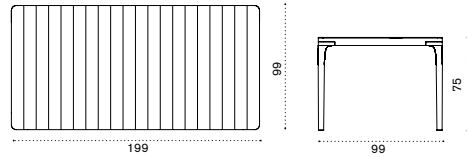

Rectangular dining table 199x99

aluminium + teak PLTPRM1D4_T1

→ 40 → 8