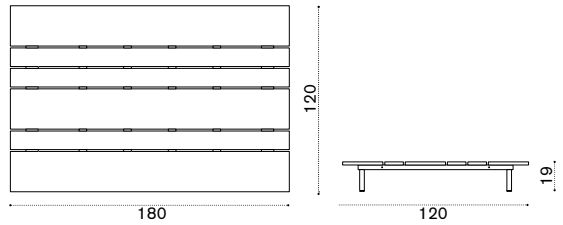

L module 120x180

teak + alu. dark grey CPBAM2T1DG

$\rightarrow 39,5$