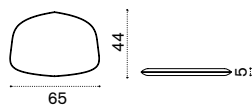

Round seat cushion

velvet blue AGCUPLTA30
velvet artic grey AGCUPLTA34
geometric terra AGCUPLTPP35
geometric marine AGCUPLTPP36

→ 0,5