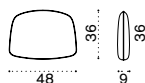

## Lumbar cushion

black stone KNCULBPLAW28  
nature grey KNCULBPLAW24  
red diamonds KNCULBPLPP53

 → 0,2