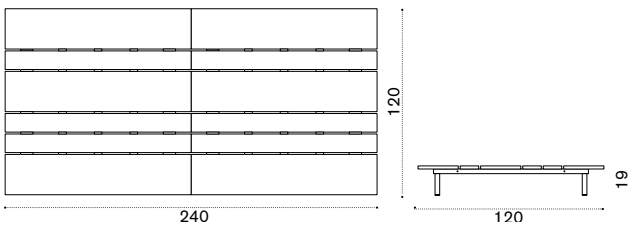

XL module 120x240

teak + alu. dark grey CPBAM3T1DG

$\rightarrow 54$