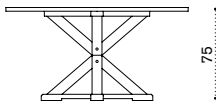

## Round dining table Ø 147

teak CSTPTT1

pickled teak CSTPTT5

→ 61,5 → 6-8

Ø 147

75