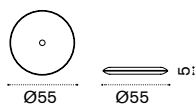

Round seat cushion

velvet blue AGCUPLTA30
velvet artic grey AGCUPLTA34
geometric terra AGCUPLTPP35
geometric marine AGCUPLTPP36

→ 0,5