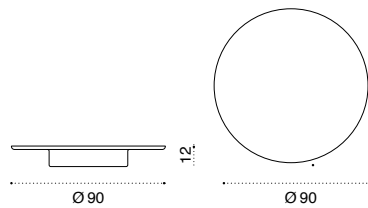

Compo Calla (Agapantus + Calla)