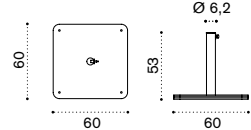

Base for 3,5x3,5 m parasols

48 kg base OMBAM22PB_

70 kg base OMBAM23PB_

13 kg → ← ☀