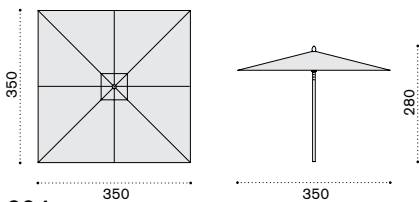

Square parasol 3,5x3,5 m

UMOMQM2P_

13 kg → ← ☀

304

Base for 2,2x2,2 – 3x2 m parasols

23 kg base OMBAM11PB_

47 kg base OMBAM12PB_

13 kg → ← ☀

Base for 3,5x3,5 m parasols

48 kg base OMBAM22PB_

70 kg base OMBAM23PB_

13 kg → ← ☀