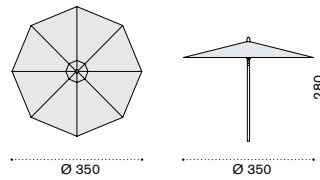

Round parasol Ø 3,5 m

CCOMTM1FA

→ 21