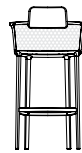

Barstool

NISGD__T1

$\rightarrow$ 11