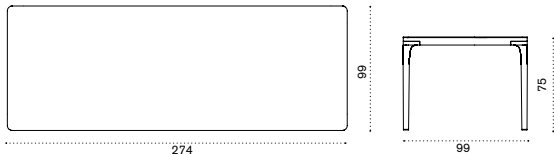

XL rectangular dining table 274x99

aluminium + ceramic stone PLTPRM2D4_L_

→ 63 → 10