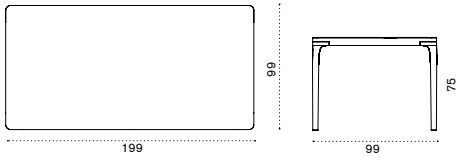

Rectangular dining table 199x99

aluminium + ceramic stone PLTPRM1D4_L_

→ 50 → 8