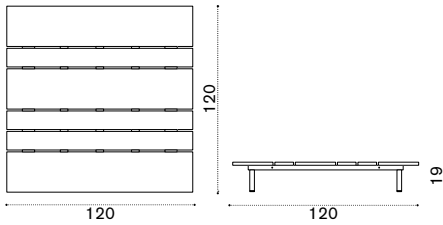

## S module 120x120

teak + alu. dark grey CPBAM1T1DG

$\rightarrow 27$