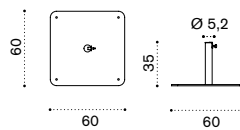

Base for 2,2x2,2 – 3x2 m parasols

23 kg base OMBAM11PB_

47 kg base OMBAM12PB_

13 kg → ← ☀