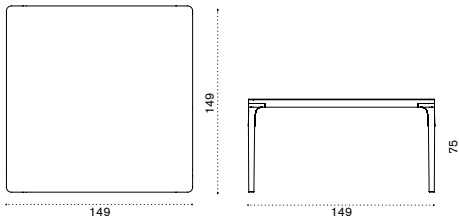

XL square dining table 149x149

aluminium + ceramic stone PLTPQM2D_L_

→ 54 → 8