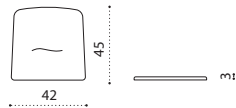

→ 6,5 | 1 box 62X82X127H 37 Kg → 4 pcs

Ethimo

Seat cushion 46x42 h 2

→ 1

Item

Description

- KICUPDA24 seat cushion 46x42 h2, nature grey
- KICUPDA25 seat cushion 46x42 h2, nature white
- KICUPDA39 seat cushion 46x42 h2, espresso