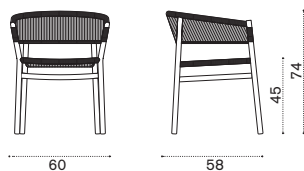

→ 6,5 | 1 box 62X82X127H 37 Kg → 4 pcs

Ethimo

Seat cushion 46x42 h 2

→ 1

Item

Description

- KICUPDA24 seat cushion 46x42 h2, nature grey
- KICUPDA25 seat cushion 46x42 h2, nature white
- KICUPDA39 seat cushion 46x42 h2, espresso