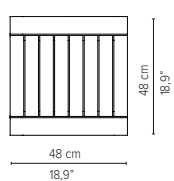

01204 - Right arm sofa

delivery unit: 1
 packaging: 195 x 99 x H15 cm
 0,29 m³ - 34,7 kg
 cushions:
 Casual set** C01203 CAW
 Miami seat C01203 W
 0,18 m³ - 11,5 kg
 Miami back C01203 BMW
 0,16 m³ - 4,5 kg

01207 - Armchair 200 cm

delivery unit: 1
 packaging: 204 x 101 x H14 cm
 0,29 m³ - 34,7 kg
 cushions:
 Casual set** C01207 CAW
 Miami seat C01203 W
 0,18 m³ - 11,5 kg
 Miami back C01207 BMW
 0,21 m³ - 6 kg

* Appearances, measurements and weights may slightly differ from reality.
 ** Lumbar cushion(s) and armrest(s) included.

PURE SOFA

TECHNICAL DRAWINGS

01283 - Side table teak

delivery unit: 1
packaging: 58 x 52 x H11 cm
0,03 m³ - 9 kg