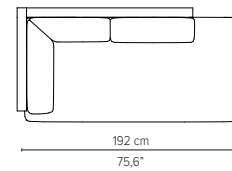

PURE SOFA

TECHNICAL DRAWINGS

01201 - Corner

delivery unit: 1
 packaging: 98 x 95 x H18 cm
 0,17 m³ - 23 kg
 cushions:
 Casual set** C01201 CAW
 Extra Casual back C01201 BCAW
 Miami seat C01201 W
 0,09 m³ - 5,5 kg
 Miami back C01201 BMW
 0,09 m³ - 3 kg

01202s - Armchair 93 cm

delivery unit: 1
 packaging: 99 x 92 x H14 cm
 0,13 m³ - 22 kg
 cushions:
 Casual set** C01202s CAW
 Miami seat C01202s W
 0,07 m³ - 4 kg
 Miami back C01202s BMW
 0,05 m³ - 2 kg

01203 - Light arm sofa

delivery unit: 1
 packaging: 195 x 99 x H15 cm
 0,29 m³ - 34,7 kg
 cushions:
 Casual set** C01203 CAW
 Miami seat C01203 W
 0,18 m³ - 11,5 kg
 Miami back C01203 BMW
 0,16 m³ - 4,5 kg

01204 - Right arm sofa

delivery unit: 1
 packaging: 195 x 99 x H15 cm
 0,29 m³ - 34,7 kg
 cushions:
 Casual set** C01203 CAW
 Miami seat C01203 W
 0,18 m³ - 11,5 kg
 Miami back C01203 BMW
 0,16 m³ - 4,5 kg