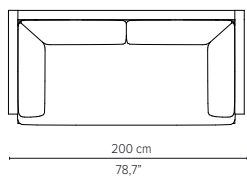

01207 - Armchair 200 cm

delivery unit: 1
packaging: 204 x 101 x H14 cm
0,29 m³ - 34,7 kg
cushions:
Casual set** C01207 CAW
Miami seat C01203 W
0,18 m³ - 11,5 kg
Miami back C01207 BMW
0,21 m³ - 6 kg