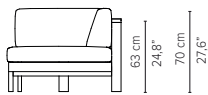

PURE SOFA

TECHNICAL DRAWINGS

01201 - Corner

delivery unit: 1
 packaging: 98 x 95 x H18 cm
 0,17 m³ - 23 kg
 cushions:
 Casual set** C01201 CAW
 Extra Casual back C01201 BCAW
 Miami seat C01201 W
 0,09 m³ - 5,5 kg
 Miami back C01201 BMW
 0,09 m³ - 3 kg

01202s - Armchair 93 cm

delivery unit: 1
 packaging: 99 x 92 x H14 cm
 0,13 m³ - 22 kg
 cushions:
 Casual set** C01202s CAW
 Miami seat C01202s W
 0,07 m³ - 4 kg
 Miami back C01202s BMW
 0,05 m³ - 2 kg

01203 - Light arm sofa

delivery unit: 1
 packaging: 195 x 99 x H15 cm
 0,29 m³ - 34,7 kg
 cushions:
 Casual set** C01203 CAW
 Miami seat C01203 W
 0,18 m³ - 11,5 kg
 Miami back C01203 BMW
 0,16 m³ - 4,5 kg

01204 - Right arm sofa

delivery unit: 1
 packaging: 195 x 99 x H15 cm
 0,29 m³ - 34,7 kg
 cushions:
 Casual set** C01203 CAW
 Miami seat C01203 W
 0,18 m³ - 11,5 kg
 Miami back C01203 BMW
 0,16 m³ - 4,5 kg