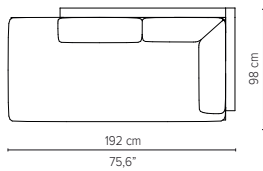

PURE SOFA

TECHNICAL DRAWINGS

01201 - Corner

delivery unit: 1
 packaging: 98 x 95 x H18 cm
 0,17 m³ - 23 kg
 cushions:
 Casual set** C01201 CAW
 Extra Casual back C01201 BCAW
 Miami seat C01201 W
 0,09 m³ - 5,5 kg
 Miami back C01201 BMW
 0,09 m³ - 3 kg

01202s - Armchair 93 cm

delivery unit: 1
 packaging: 99 x 92 x H14 cm
 0,13 m³ - 22 kg
 cushions:
 Casual set** C01202s CAW
 Miami seat C01202s W
 0,07 m³ - 4 kg
 Miami back C01202s BMW
 0,05 m³ - 2 kg

01203 - Light arm sofa

delivery unit: 1
 packaging: 195 x 99 x H15 cm
 0,29 m³ - 34,7 kg
 cushions:
 Casual set** C01203 CAW
 Miami seat C01203 W
 0,18 m³ - 11,5 kg
 Miami back C01203 BMW
 0,16 m³ - 4,5 kg

* Appearances, measurements and weights may slightly differ from reality.
 ** Lumbar cushion(s) and armrest(s) included.

PURE SOFA

TECHNICAL DRAWINGS

01283 - Side table teak

delivery unit: 1
packaging: 58 x 52 x H11 cm
0,03 m³ - 9 kg