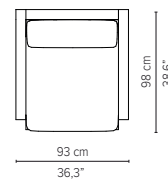

PURE SOFA

TECHNICAL DRAWINGS

01201 - Corner

delivery unit: 1
 packaging: 98 x 95 x H18 cm
 0,17 m³ - 23 kg
 cushions:
 Casual set** C01201 CAW
 Extra Casual back C01201 BCAW
 Miami seat C01201 W
 0,09 m³ - 5,5 kg
 Miami back C01201 BMW
 0,09 m³ - 3 kg

01202s - Armchair 93 cm

delivery unit: 1
 packaging: 99 x 92 x H14 cm
 0,13 m³ - 22 kg
 cushions:
 Casual set** C01202s CAW
 Miami seat C01202s W
 0,07 m³ - 4 kg
 Miami back C01202s BMW
 0,05 m³ - 2 kg

01203 - Light arm sofa

delivery unit: 1
 packaging: 195 x 99 x H15 cm
 0,29 m³ - 34,7 kg
 cushions:
 Casual set** C01203 CAW
 Miami seat C01203 W
 0,18 m³ - 11,5 kg
 Miami back C01203 BMW
 0,16 m³ - 4,5 kg

01204 - Right arm sofa

delivery unit: 1
 packaging: 195 x 99 x H15 cm
 0,29 m³ - 34,7 kg
 cushions:
 Casual set** C01203 CAW
 Miami seat C01203 W
 0,18 m³ - 11,5 kg
 Miami back C01203 BMW
 0,16 m³ - 4,5 kg