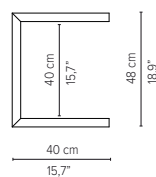

01285 - C-table teak

packaging: 58 x 52 x H50 cm
0,15 m³ - 20 kg