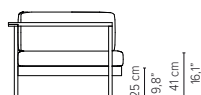

01203 - Light arm sofa

delivery unit: 1
 packaging: 195 x 99 x H15 cm
 0,29 m³ - 34,7 kg
 cushions:
 Casual set** C01203 CAW
 Miami seat C01203 W
 0,18 m³ - 11,5 kg
 Miami back C01203 BMW
 0,16 m³ - 4,5 kg

01204 - Right arm sofa

delivery unit: 1
 packaging: 195 x 99 x H15 cm
 0,29 m³ - 34,7 kg
 cushions:
 Casual set** C01203 CAW
 Miami seat C01203 W
 0,18 m³ - 11,5 kg
 Miami back C01203 BMW
 0,16 m³ - 4,5 kg

01207 - Armchair 200 cm

delivery unit: 1
 packaging: 204 x 101 x H14 cm
 0,29 m³ - 34,7 kg
 cushions:
 Casual set** C01207 CAW
 Miami seat C01203 W
 0,18 m³ - 11,5 kg
 Miami back C01207 BMW
 0,21 m³ - 6 kg

* Appearances, measurements and weights may slightly differ from reality.
 ** Lumbar cushion(s) and armrest(s) included.

PURE SOFA

TECHNICAL DRAWINGS

01283 - Side table teak

delivery unit: 1
packaging: 58 x 52 x H11 cm
0,03 m³ - 9 kg