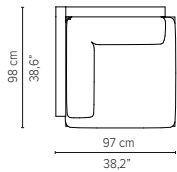

PURE SOFA

TECHNICAL DRAWINGS

01201 - Corner

delivery unit: 1
 packaging: 98 x 95 x H18 cm
 0,17 m³ - 23 kg
 cushions:
 Casual set** C01201 CAW
 Extra Casual back C01201 BCAW
 Miami seat C01201 W
 0,09 m³ - 5,5 kg
 Miami back C01201 BMW
 0,09 m³ - 3 kg

01202s - Armchair 93 cm

delivery unit: 1
 packaging: 99 x 92 x H14 cm
 0,13 m³ - 22 kg
 cushions:
 Casual set** C01202s CAW
 Miami seat C01202s W
 0,07 m³ - 4 kg
 Miami back C01202s BMW
 0,05 m³ - 2 kg

01204 - Right arm sofa

delivery unit: 1
 packaging: 195 x 99 x H15 cm
 0,29 m³ - 34,7 kg
 cushions:
 Casual set** C01203 CAW
 Miami seat C01203 W
 0,18 m³ - 11,5 kg
 Miami back C01203 BMW
 0,16 m³ - 4,5 kg

* Appearances, measurements and weights may slightly differ from reality.
 ** Lumbar cushion(s) and armrest(s) included.

PURE SOFA

TECHNICAL DRAWINGS

01283 - Side table teak

delivery unit: 1
packaging: 58 x 52 x H11 cm
0,03 m³ - 9 kg