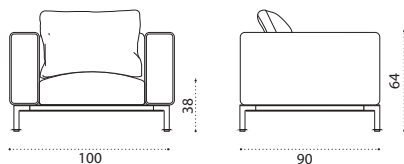

COVER700 Rain cover 101 x 91 h64

→ 45 | 1 box 102X92X67H 55 Kg

XL sofa

CID3D69T1PP58	Alu. carbon/teak + cruise
CID3D69T1PP56	Alu. carbon/teak + maiorca
CID3D69PP58	Alu. carbon + cruise
CID3D69PP56	Alu. carbon + maiorca
CID3D69APP58	Alu. carbon/accoya + cruise
CID3D69APP56	Alu. carbon/accoya + maiorca
CID3D70T1PP58	Alu. silver/teak + cruise
CID3D70T1PP56	Alu. silver/teak + maiorca
CID3D70PP58	Alu. silver + cruise
CID3D70PP56	Alu. silver + maiorca
CID3D70APP58	Alu. silver/accoya + cruise
CID3D70APP56	Alu. silver/accoya + maiorca