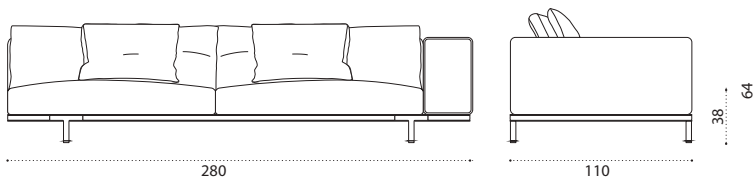

 COVER703 Rain cover 281 x 113 h64

 → 65   |  1 box 282X112X67H 85 Kg | *NOTE: this product can also be shipped disassembled*

Ethimo

Yacht Collection

/ Costiera ^{new}

XL Back end module - Left

Item	Description
 CIFS69T1PP56	Alu. carbon/teak + maiorca
 CIFS69PP56	Alu. carbon + maiorca
 CIFS69APP56	Alu. carbon/accoya + maiorca
 CIFS70T1PP56	Alu. silver/teak + maiorca
 CIFS70PP56	Alu. silver + maiorca
 CIFS70APP56	Alu. silver/accoya + maiorca
<hr/>	
 COVER704	Rain cover 281 x 113 h64