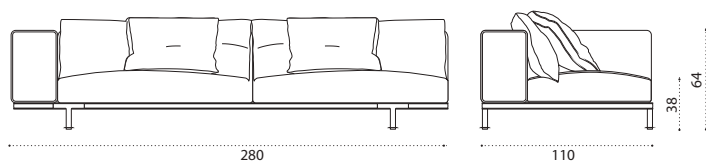

 COVER702 Rain cover 188 x 167 h64

 → 45   |  1 box 189X162X67H 65 Kg

XL Back end module - Right

 CIFDD69T1PP56	Alu. carbon/teak + maiorca
 CIFDD69PP56	Alu. carbon + maiorca
 CIFDD69APP56	Alu. carbon/accoya + maiorca
 CIFDD70T1PP56	Alu. silver/teak + maiorca
 CIFDD70PP56	Alu. silver + maiorca
 CIFDD70APP56	Alu. silver/accoya + maiorca

 COVER703 Rain cover 281 x 113 h64

 → 65   |  1 box 282X112X67H 85 Kg | *NOTE: this product can also be shipped disassembled*

Ethimo

Yacht Collection

/ Costiera ^{new}

XL Back end module - Left

Item	Description
 CIFS69T1PP56	Alu. carbon/teak + maiorca
 CIFS69PP56	Alu. carbon + maiorca
 CIFS69APP56	Alu. carbon/accoya + maiorca
 CIFS70T1PP56	Alu. silver/teak + maiorca
 CIFS70PP56	Alu. silver + maiorca
 CIFS70APP56	Alu. silver/accoya + maiorca
<hr/>	
 COVER704	Rain cover 281 x 113 h64