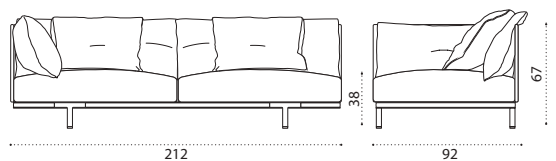

→ 69 | 1 box 94X214X70H 89 Kg

BAFDD69T1TR13P	Alu. carbon/teak + linen-leather
BAFDD69T1PP56	Alu. carbon/teak + maiorca
BAFDD69TR13P	Alu. carbon + linen-leather
BAFDD69PP56	Alu. carbon + maiorca
BAFDD69ATR13P	Alu. carbon/accoya + linen-leather
BAFDD69APP56	Alu. carbon/accoya + maiorca
BAFDD70T1TR13P	Alu. silver/teak + linen-leather
BAFDD70T1PP56	Alu. silver/teak + maiorca
BAFDD70TR13P	Alu. silver + linen-leather
BAFDD70PP56	Alu. silver + maiorca
BAFDD70ATR13P	Alu. silver/accoya + linen-leather
BAFDD70APP56	Alu. silver/accoya + maiorca

COVER710 Rain cover 213 x 95 h67