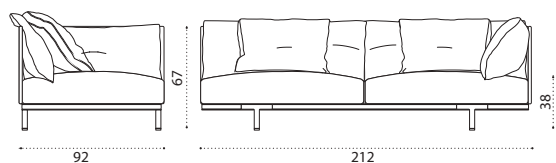

Yacht Collection ^{new}

/ Baia

Backend module - Left

→ 69 | 1 box 94X214X70H 89 Kg

Item	Description
BAFSD69T1TR13P	Alu. carbon/teak + linen-leather
BAFSD69T1PP56	Alu. carbon/teak + maiorca
BAFSD69TR13P	Alu. carbon + linen-leather
BAFSD69PP56	Alu. carbon + maiorca
BAFSD69ATR13P	Alu. carbon/accoya + linen-leather
BAFSD69APP56	Alu. carbon/accoya + maiorca
BAFSD70T1TR13P	Alu. silver/teak + linen-leather
BAFSD70T1PP56	Alu. silver/teak + maiorca
BAFSD70TR13P	Alu. silver + linen-leather
BAFSD70PP56	Alu. silver + maiorca
BAFSD70ATR13P	Alu. silver/accoya + linen-leather
BAFSD70APP56	Alu. silver/accoya + maiorca

COVER709 Rain cover 213 x 93 h67

Backend module - Right