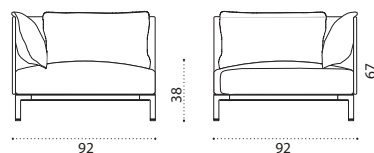

→ 36 | 1 box 94X94X70H 46 Kg

BAAUD69T1TR13P	Alu. carbon/teak + linen-leather
BAAUD69T1PP56	Alu. carbon/teak + maiorca
BAAUD69TR13P	Alu. carbon + linen-leather
BAAUD69PP56	Alu. carbon + maiorca
BAAUD69ATR13P	Alu. carbon/accoya + linen-leather
BAAUD69APP56	Alu. carbon/teak + maiorca
BAAUD70T1TR13P	Alu. silver/teak + linen-leather
BAAUD70T1PP56	Alu. silver/teak + maiorca
BAAUD70TR13P	Alu. silver + linen-leather
BAAUD70PP56	Alu. silver + maiorca
BAAUD70ATR13P	Alu. silver/accoya + linen-leather
BAAUD70APP56	Alu. silver/accoya + maiorca

COVER708 Rain cover 95 x 95 h67