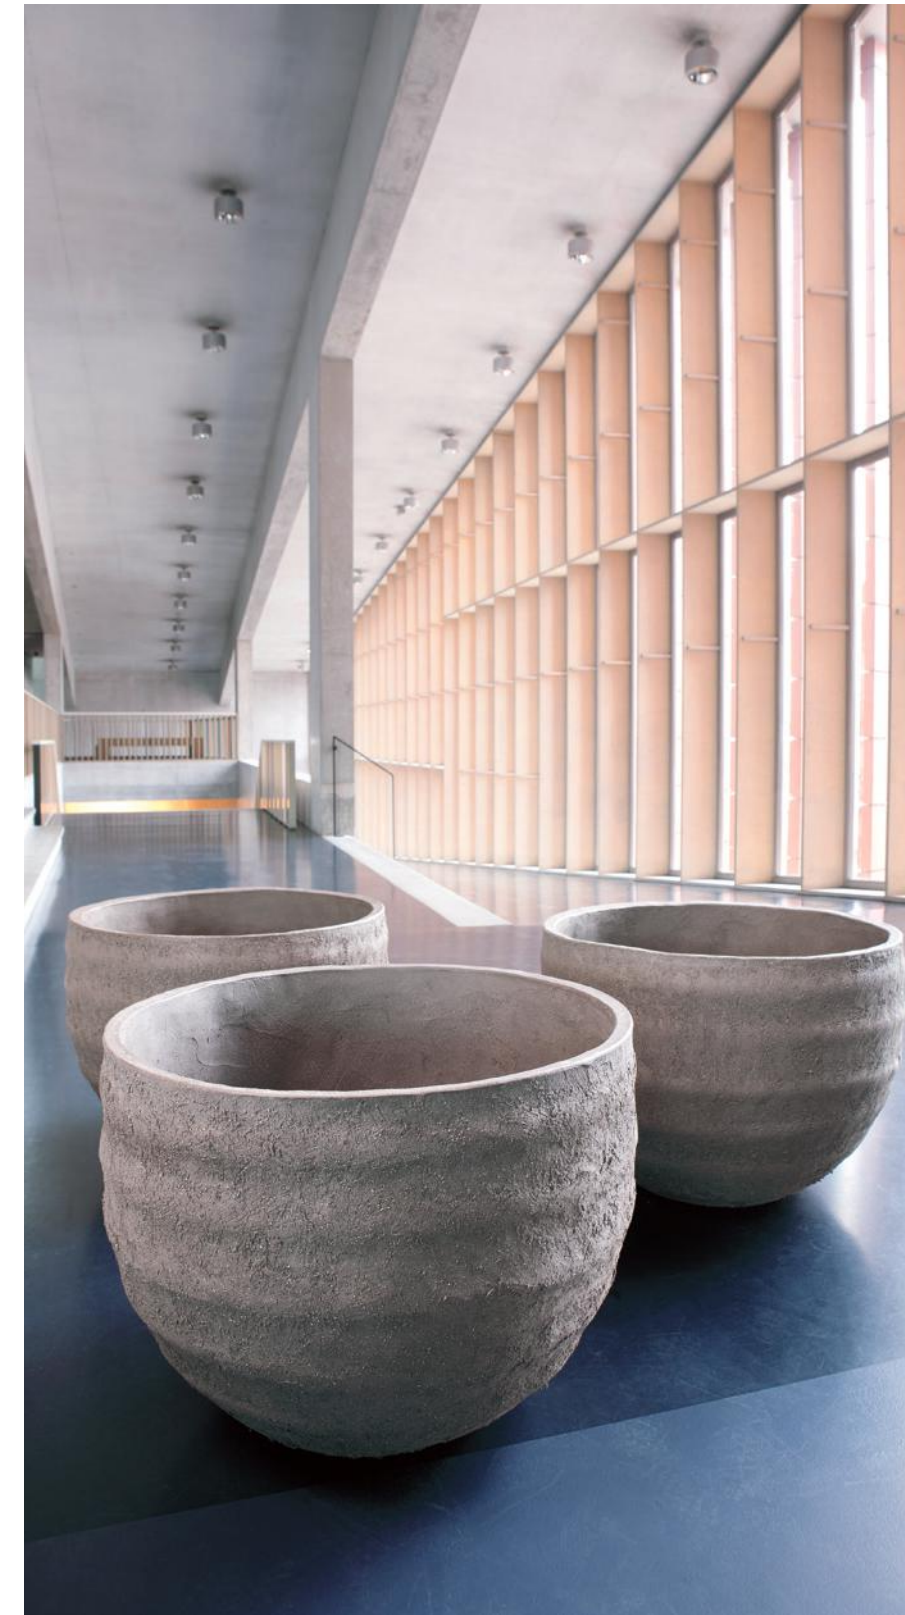

UR

	a	h	w	m ³
UR50	60cm	40cm	30kg	50l
UR60	60cm	50cm	35kg	79,4l
UR70	70cm	50cm	55kg	123,5l
UR80	78cm	60cm	70kg	140,4l
UR90	90cm	68cm	110kg	248,2l
UR100	100cm	72cm	150kg	365l
UR120	120cm	90cm	250kg	683,2l

UR50	23,6"	15,7"	55lbs	10,6gal
UR60	23,6"	19,7"	77lbs	21gal
UR70	27,6"	19,7"	121lbs	32,6gal
UR80	30,7"	23,6"	155lbs	37,1gal
UR90	35,4"	26,8"	242lbs	65,7gal
UR100	39,4"	28,3"	330lbs	96,4gal
UR120	47,2"	35,4"	550lbs	180,5gal