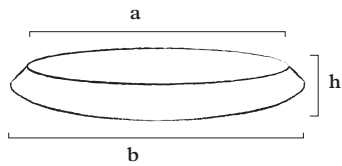

# SR

SR is single faced.

	a	b	h	w
<b>SR45</b>	40cm	45cm	9cm	15kg
<b>SR60</b>	50cm	60cm	12cm	20kg
<b>SR75</b>	62cm	75cm	15cm	30kg
<b>SR95</b>	77cm	95cm	19cm	50kg
<b>SR120</b>	100cm	120cm	30cm	125kg
<b>SR150</b>	150cm	150cm	40cm	200kg

<b>SR45</b>	15,7"	17,7"	3,5"	33lbs
<b>SR60</b>	19,7"	23,6"	4,7"	45lbs
<b>SR75</b>	24,4"	29,5"	5,9"	65lbs
<b>SR95</b>	30,3"	37,4"	7,5"	110lbs
<b>SR120</b>	39,3"	47,2"	11,8"	275lbs
<b>SR150</b>	59,1"	59,1"	15,7"	440lbs